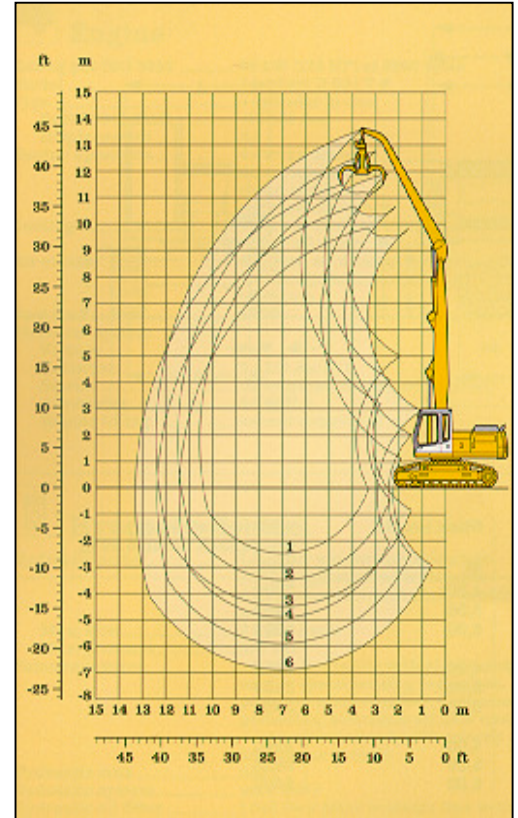

LIEBHERR R 914-HDS 642

LIEBHERR R 914-HDS 642

DATOS TECNICOS

Motor.

Potencia según ISO 9249 99 KW (135 CV) a 2000 rev x min.

Peso operativo.

23,3-24,3

Ancho de chasis inferior

3,00-3,85

Largo de pluma/balanín

6,80/5,00

Capacidad de carga máx.

Alcance 4,5 m, altura 4,5m 10,1+(10,1+)

Alcance 7,5 m, altura 4,5m 15,0+(16,4+)

Alcance 12,0 m, altura 4,5m ---

DATOS DE INTERES

Modelo: LIEBHERR R 914-HDS-642

Cía. Aseguradora: Plus ultra.

Nº de serie: 642/6755

Nº de Poliza: 65.089.253

Fecha/compra: 22/06/00

Construcciones Arribas Gozalo, S.A.